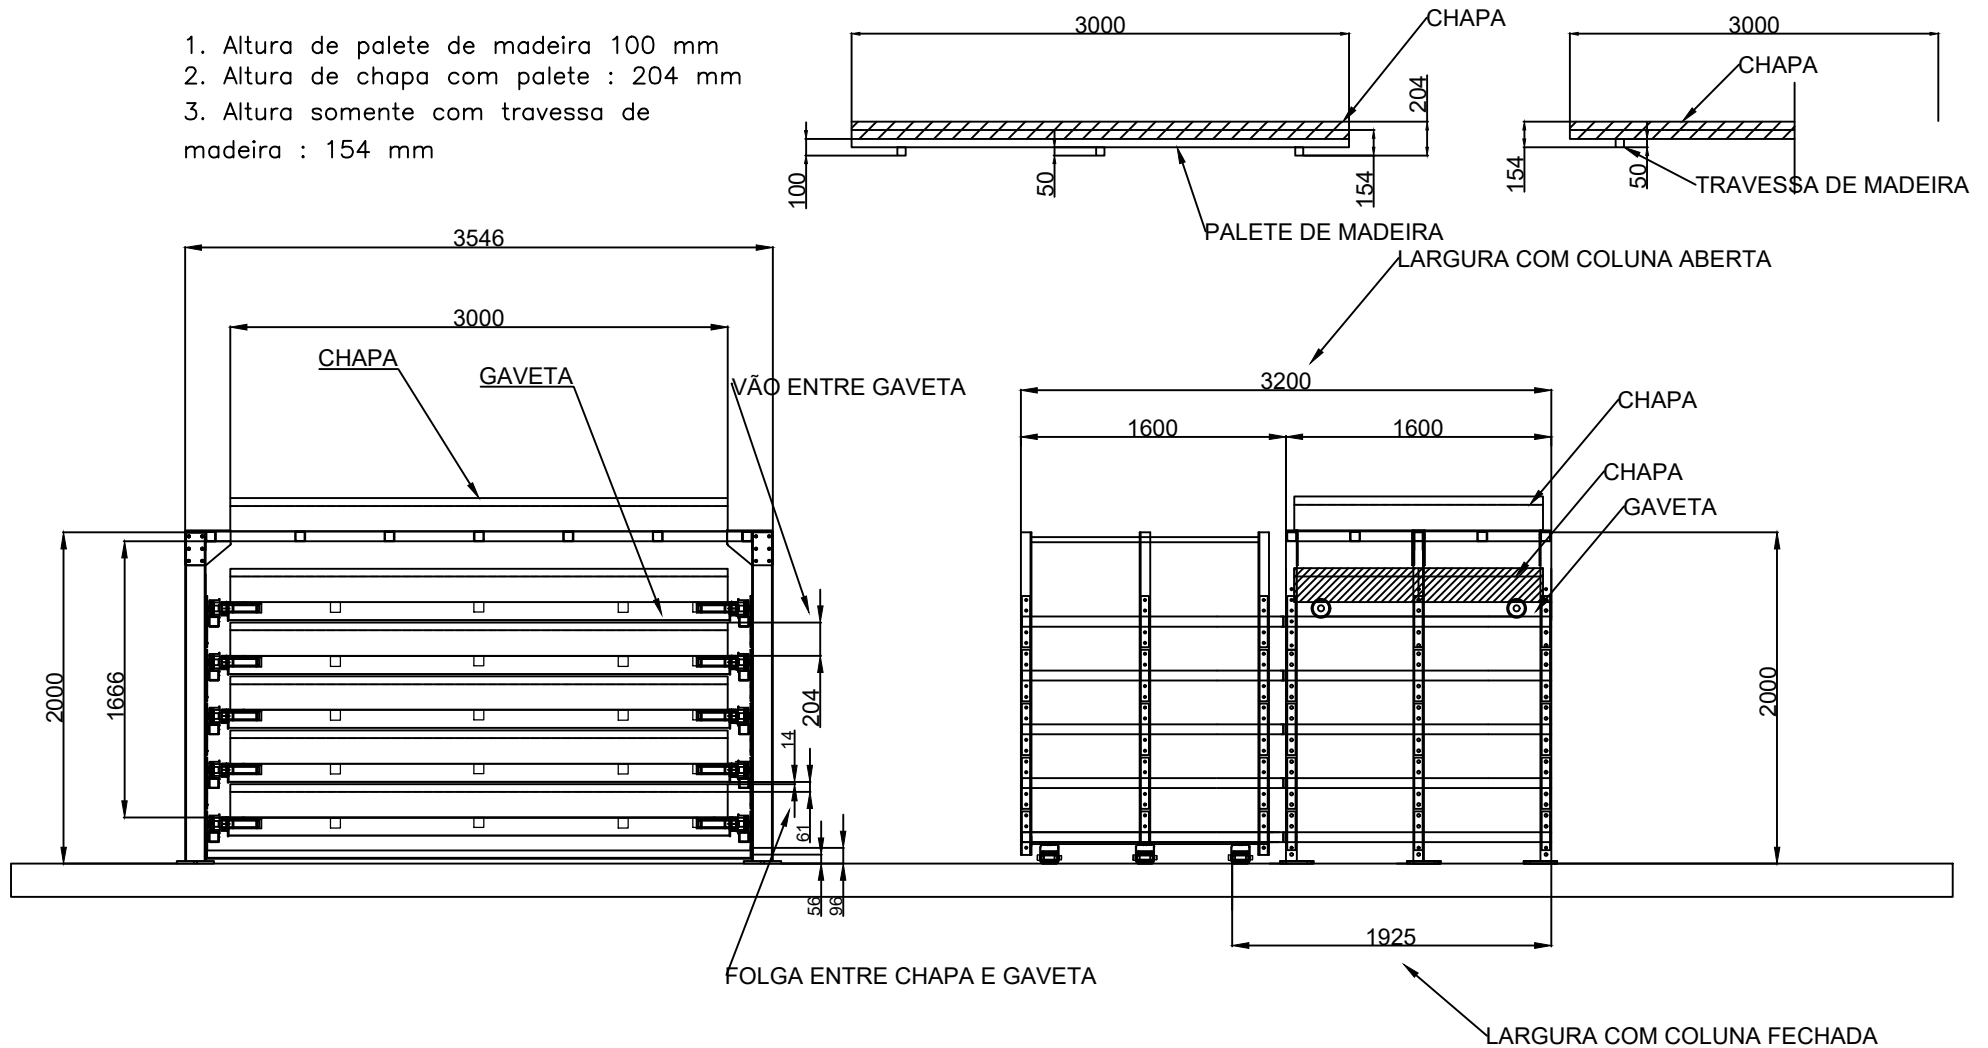

1. Altura de palete de madeira 100 mm
2. Altura de chapa com palete : 204 mm
3. Altura somente com travessa de madeira : 154 mm

1. Gaveta para chapa de 1,50x3,00 m
2. Gaveta para capacidade de 2T
3. 5 gaveta e 1 topo fixo
4. Abertura da gaveta manual
5. Coluna retratil

| | | | |
|------------------------|--|----------------------|------------------|
| <h1>PREVISÃO</h1> | | ORDEM N°: <u>1</u> | |
| | | DESENH.: Mario | ESC.: |
| CLIENTE: <u>GERAL</u> | | VISTO: | DATA: 25/11/2019 |
| Prateleira Porta Chapa | | N° PCH-15302000-1000 | |